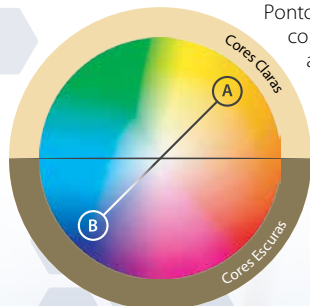

Também estão incluídos neste excelente kit:

- Imã Separador de Ferro
- Lupa Dupla (3x, 5x)
- Garrafa de Sucção
- Pipeta de Transferir Ouro
- Frascos de Armazenar Ouro Minúsculo
- Guia de Introdução

Azul de alto contraste para otimizar a visibilidade do ouro

Pontos opostos na roda de cores têm alto contraste de cor. No diagrama, amarelo (A) e azul (B) têm alto contraste.

É por isso que uma bateia azul irá ajudá-lo a ver o ouro mais facilmente do que as outras cores.

Cores adjacentes no círculo de cores têm baixo contraste, por isso verde ou laranja não seria uma boa escolha de cor para a visibilidade do ouro.

Visite o canal da Minelab no YouTube para obter dicas do garimpo de ouro em www.youtube.com/user/MinelabDetecting